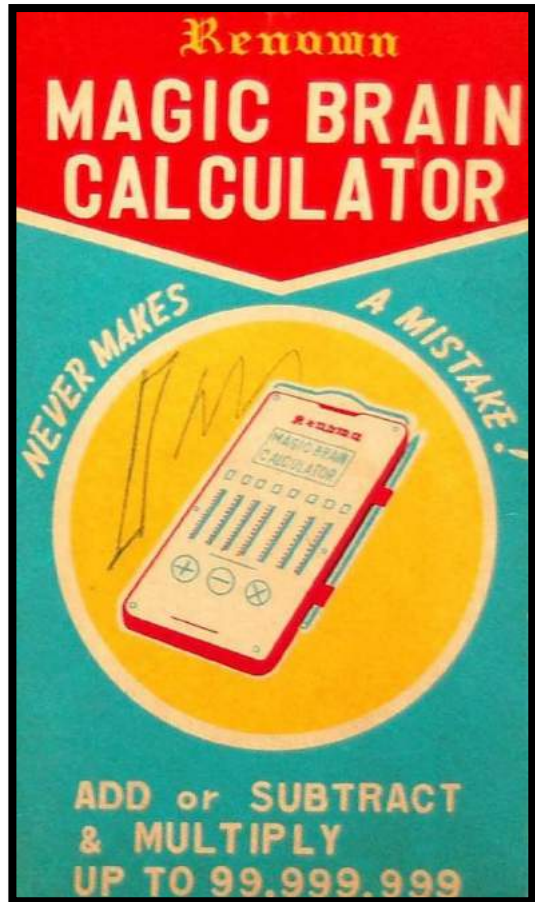

Cardboard box KN

Cardboard box Huey

Cette nouvelle machine à calculer ne coûte que 7.375 Fr. !

+ - X :

UN FONCTIONNEMENT TELLEMENT SIMPLE...
qu'en 3 jours un enfant même s'en servirait avec brio, et "jonglerait" avec les chiffres.
Si la machine à écrire exige des mois d'apprentissage, cette machine à calculer ne réclame que 2 heures d'attention pour effectuer désormais sans fatigue et sans erreurs devis, calcul du chiffre d'affaires, prix de revient, relevés de comptes, etc...
Et songez que la moindre erreur dans vos comptes coûte plus cher!