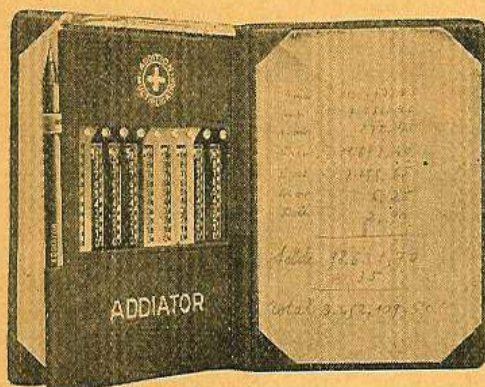

VOUS POUVEZ AVOIR DANS VOTRE POCHE...

POUR UN PRIX MODIQUE...

Une véritable machine à calculer !

PRATIQUE — SIMPLE — ROBUSTE — INDÉRÉGLABLE

“Addiator”

ADDITIONNE
SOUSTRAIT
MULTIPLIE
ET DIVISE

BREVETÉE S. G. D. G.

Calcule jusqu'à UN MILLIARD! - S'apprend en 5 minutes!!

Pèse 210 grammes !!!

En portefeuille
cuir, pour la poche **Frs 127**

(FRANCO CONTRE REMBOURSEMENT)

Sur socle stable,
pour le bureau.... **Frs 145**

(FRANCO CONTRE REMBOURSEMENT)

“ADDIATOR” rend les mêmes services qu'une machine
coûteuse et encombrante.

NOTA. — Le modèle sur socle sert de
Caisse enregistreuse, totalise automati-
quement les **Recettes** et les **Dépenses**, et
donne à tout instant le **Solde juste**.

Lisez l'article descriptif, page 173 (numéro de février 1923)