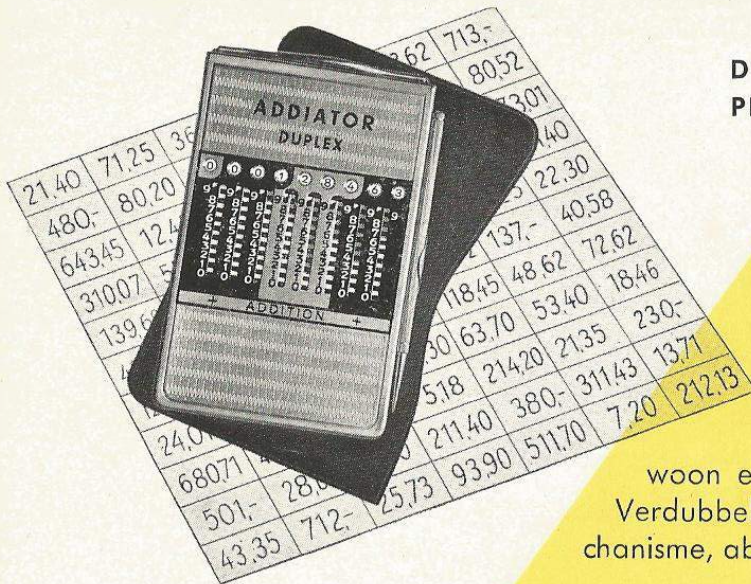

DE KLEINE PRECISIE REKENAPPARATEN ADDIATOR

bieden U uitstekende
resultaten voor weinig
geld en moeite!

OPTELLEN EN AFTREKKEN
kost nu de helft van de
normale tijd, buitenge-
woon eenvoudig in het gebruik.

Verdubbelde precisie van het me-
chanisme, absoluut betrouwbaar.

ADDIATOR-Duplex nr. 36

(messing) lederen etui met stift.
afmeting: 9x14x0,5 cm
gewicht: 180 g

ADDIATOR-Duplex nr. 35

(messing) in lederen etui met
schrijfblokje en stift.
afmeting: 9x13x2 cm
gewicht: 250 g

ADDIATOR-Duplex nr. 47

(aluminium) etui met stift.
afmeting:
9x14x0,5 cm
gewicht: 120 g

REKENAUTOMAAT

Breng op het apparaat zoveel
cijfers aan als U wilt, de één na
de ander en de machine zal on-
middellijk het totaal opgeven.

Er werden reeds meer dan 4
miljoen apparaten verkocht.

FABRIEKSGARANTIE

3 jaar voor alle messing modellen.
Verwissel de Addiators niet met
de imitaties, die niet die kwa-
liteiten bezitten, die onontbeer-
lijk zijn voor betrouwbare uit-
komsten.

OOK ALS GESCHENK

De rekenende portefeuille nr. 38

een Addiator-Duplex (messing) in
sierlijke lederen portefeuille.
afmeting: 13,5x10x1,8 cm
gewicht: 200 g

ARITHMA-Tresor (messing) nr. 51

in fraaie portefeuille
afmeting: 18x17,4x1,3 cm
gewicht: 175 g