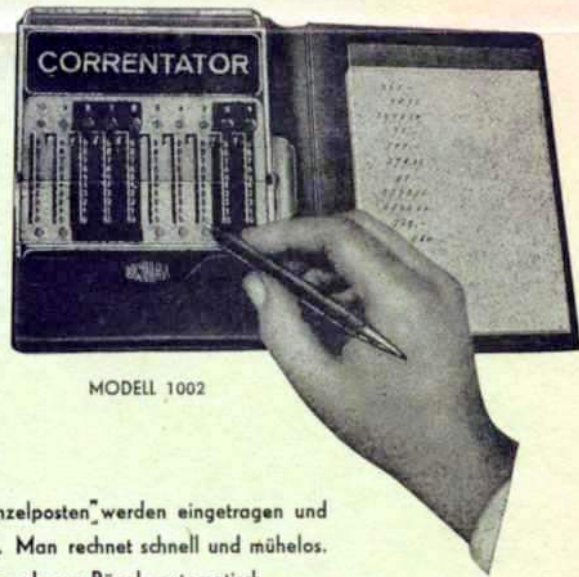

MODELL 1002

Die Handhabung ist denkbar einfach. Einzelposten werden eingetragen und
sofort ist Summe oder Differenz ablesbar. Man rechnet schnell und mühelos.
Nullstellung erfolgt durch Ziehen des oberen Bügels automatisch.

Flyer 1949 RL/FD