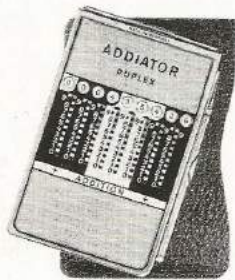

No. 36

ADDIATOR kleinere modellen

Onze "Duplex"-modellen zijn half zo groot als de **ADDIATOR-Super** (formaat 9 x 14 x 0,5 cm). De modellen in messing zijn onverslijtbaar. Ook de **ADDIATOR-Duplex** heeft 9 cijfers in de uitkomst (rekent tot 10.000.000,00). Deze kleine machine bestaat eveneens uit 2 rekenmechanismen: Voorkant optellen – achterkant aftrekken. Zeer eenvoudige bediening.

Bureaumodel met voet van edel hout met ballpoints in 4 kleuren.

De "rekenende portefeuille"

Model nr. 38 **ADDIATOR-Duplex** in mooie lederen portefeuille met rekenstift en ballpoint.

Model nr. 39 **ADDIATOR-Duplex** (messing) met houten voet

Model nr. 38 **ADDIATOR-Duplex** (messing) in fraaie lederen portefeuille

Model nr. 37 **ADDIATOR-Duplex** (messing) in lederen etui met ritsluiting

Model nr. 36 **ADDIATOR-Duplex** (messing) in lederen etui

Model nr. 35 **ADDIATOR-Duplex** (messing) in lederen agenda met notitieblok

ADDIATOR-Duplex (aluminium)

Model nr. 47 **ADDIATOR-Duplex** (alu) in etui

Model nr. 48 **ADDIATOR-Duplex** (alu) in etui met printatorblok

ADDIATOR-Triplex met de mogelijkheid een negatief saldo te verkrijgen op de aftrekkant (achterzijde)

Model nr. 31 **ADDIATOR-Triplex** (messing) in lederen etui met ritsluiting

Neem voor doorlopend gebruik de modellen in messing uitvoering – fabrieksgarantie 3 jaar. De aluminium modellen zijn geschikter om er af en toe mee te rekenen. Dit materiaal is n. l. zachter dan messing. Bij alle modellen: Automatische blokkering, dit voorkomt foutieve bediening.