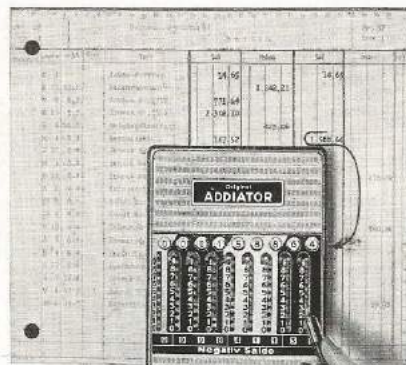

Postcard 1970 RL/FD

Postcard 1960 RL/FD

No. 17

No. 22

Aftekant
(achterzijde)

ADDIATOR

De kleinrekenmachine met een wereldreputatie

De verschillende ADDIATOR-modellen hebben miljoenen malen over de hele wereld bewezen, dat ze goed zijn. Alle gewenste getallen tot 10.000.000 kunnen ze optellen, aftrekken en salderen. Binnen enkele minuten weet u, hoe de machine gehanteerd moet worden. U hoeft de getallen er slechts in te schuiven en de uitkomst verschijnt tegelijkertijd in de ronde raampjes aan de bovenkant. Het zijn precisie apparaten, waarvan het eenvoudige mechanisme geen bijzonder onderhoud nodig heeft. Bij verkeerde bediening wordt de machine geblokkeerd.