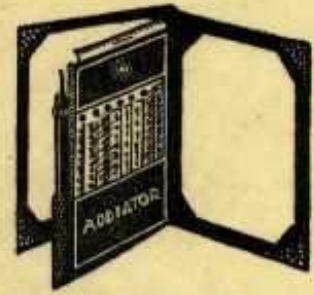

DEUTSCHE INDUSTRIE-MESSE HANNOVER, HALLE 17, STAND 1436

Advertisement in Buromarkt 1957 RL/FD

ADDIATOR

on ainoa kaksipuoleinen TASKULASKU-KONE kaksine koneistoinen. Käytännöllisyytensä, yksinkertaisuutensa ja halpahintaisuutensa vuoksi on se

jokaiselle sopiva laskukone.

Se on tavattoman yksinkertainen — laskee ilman mitään päänvalvavaa — on täysin luotettava — nopea.

ADDIATOR-taskulaskukone, lompakkomallia.

ARITHMA-taskulaskukone on samankokoinen kuin tämä, mutta pienempi- ja yksinkertaisempi. Arithma-kone ei suorita vähennyslaskua.

ADDIATOR-pöytälaskukone, jalustalla varustettu, sopiva konttoreihin, virastoihin y. m. s.

Yhteenlaskuun ja vähennyslaskuun

ei voida sopivampaa konetta ajatella, se näyttää aina joka siihen merkityn numeron peristä itsetoimivasti tuloksen, joka voidaan lukea heti ilman muuta.