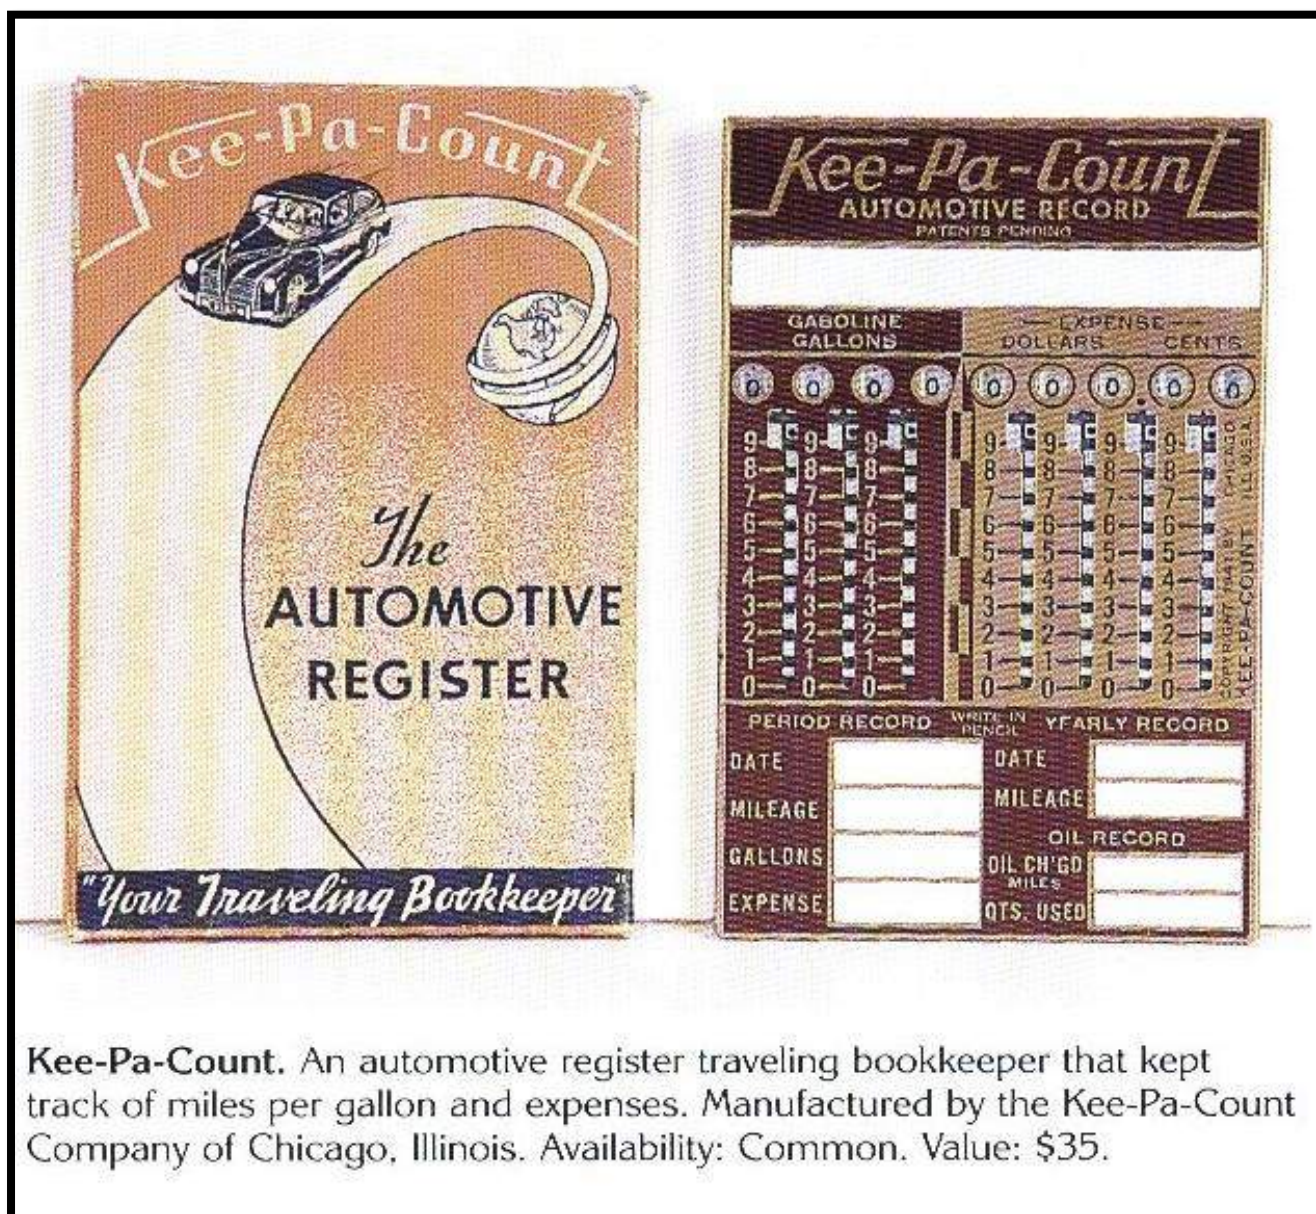

Advertisement 1936 RL/FD

Kee-Pa-Count. An automotive register traveling bookkeeper that kept track of miles per gallon and expenses. Manufactured by the Kee-Pa-Count Company of Chicago, Illinois. Availability: Common. Value: $35.

Picture in Russo 2001