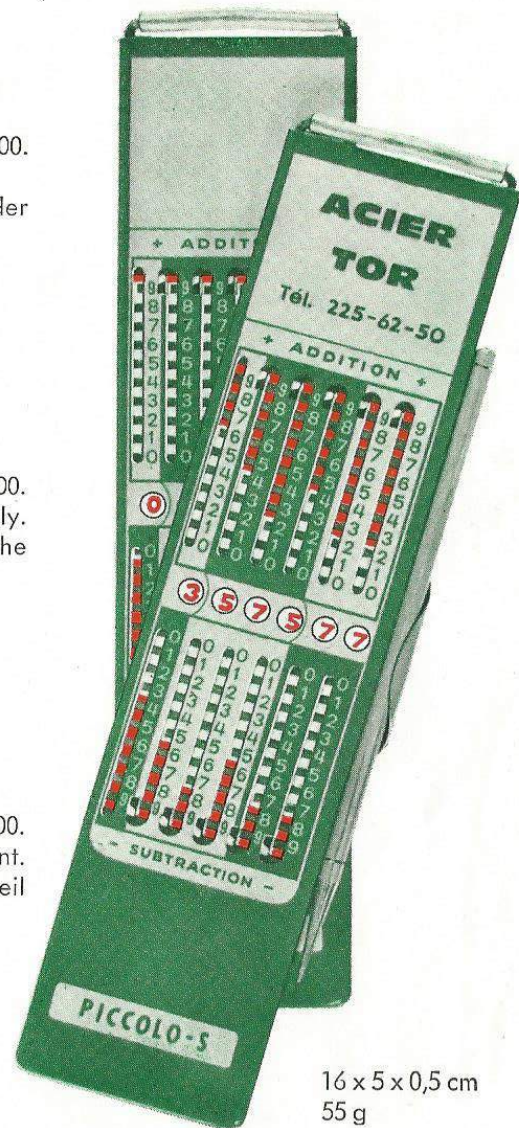

A D D I A T O R

PICCOLO-S

Kleinste Präzisions-
Taschen-Rechenmaschine
als Werbegeschenk
von bleibendem Wert

Addiert und subtrahiert bis 10 000,00.
Das Resultat ist sofort ablesbar.
Werbung wird auf dem oberen Teil der
Maschine angebracht.
Mindestabnahme:
Netto-Preis:

Smallest precision
adding machine
as advertising gift
of permanent value

Adds and subtracts up to 10 000,00.
The answer appears simultaneously.
Free space on the upper part of the
machine for advertising imprint.
Smallest possible order:
Net-price:

La plus petite machine
à calculer de précision
comme cadeau de publicité
d'une valeur permanente

Additionne, soustrait jusqu'à 10 000,00.
Le résultat apparaît automatiquement.
L'espace libre en haut sur l'appareil
puisse servir pour la publicité.
Livraison minima:
Prix net:

Máquina de calcular
de precisión
como regalo de publicidad
con efecto permanente

Suma y resta hasta 10 000,00.
Los resultados aparecen automática-
mente. Espacio libre en la parte arriba
pueda servir para el texto de publicidad.
Entrega mínima:
Precio neto:

16 x 5 x 0,5 cm
55 g

in Plastiketui
in plastic case
en etui plastique
en estuche de plastico