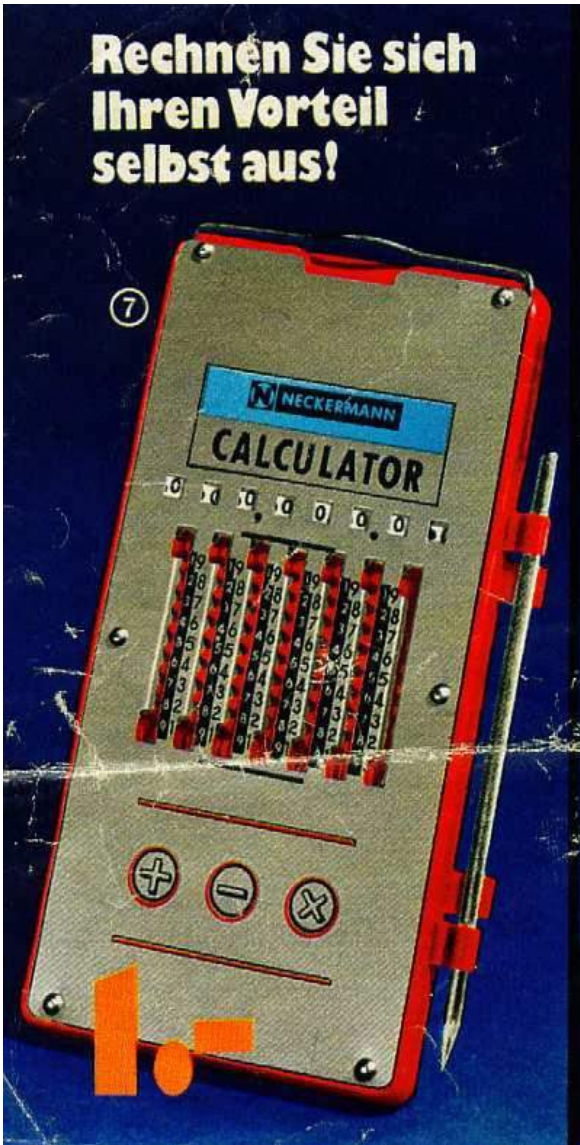

Flyer Calculator