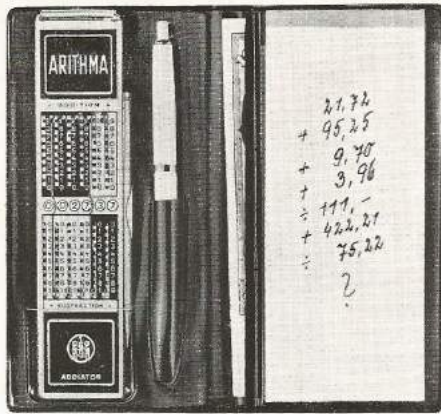

No. 51

De kleinste originele ADDIATOR-modellen

rekenen tot 10.000.00. Klein-rekenmachines voor hen, die hoge eisen stellen. (Formaat 5 x 16 x 0,5 cm)

ARITHMA-Tresor

In kunstlederen etui, waarin ook bankbiljetten kunnen worden opgeborgen. De kleine solide precisie-rekenmachine kan vlug en betrouwbaar getallen tot 10.000.00 optellen en aftrekken. Kompleet met notitieblok en ballpoint.

Model nr. 51 **ARITHMA-Tresor** (messing) met ballpoint en schrijfblok in zwart kunstlederen etui

Model nr. 58 **ARITHMA-MS** (messing) in een fraai lederen etui met showkaart.

Model nr. 56 **ARITHMA** (aluminium) in kunstlederen etui met rekenstift.