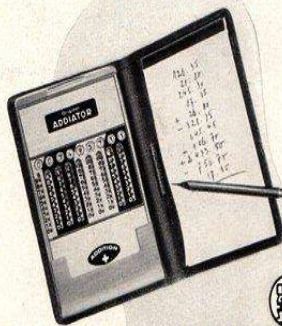

„Mein Tip ist wichtig:

Addiator
rechnet schnell und richtig!“

Taschenmodelle

ADDIATOR-Duplex I (Messing) in Ledernotiztasche (Abb. 6)
Abm.: 9x13x2 cm, Gewicht: ca. 250 g, Best.-Nr. 35

ADDIATOR-Duplex I (Messing) in Lederetui (Abb. 4), Abm.:
9x14x0,5 cm, Gewicht: ca. 180 g, Best.-Nr. 36

ADDIATOR-Duplex II (Alu) in Etui (Abb. 4), Abmessungen:
9x14x0,5 cm, Gewicht ca. 140 g, Best.-Nr. 47

ADDIATOR-Universal (Messing) in Lederetui, 6-stellig, (wie
Abb. 5) mit Negativ-Saldo, Abmessungen: 16x5x0,5 cm,
Gewicht: 90 g, Bestell.-Nr. 55

ADDIATOR-Arithma (Alu) in Lederetui (Abb. 5), 6-stellig, Ab-
messungen: 5x16x0,5 cm, Gewicht: 65 g, Best.-Nr. 56

- Richtig rechnen
- In halber Zeit
- Einfache Bedienung
- Größte Haltbarkeit
- Für jeden erschwinglich

ORIGINAL ADDIATOR

ADDIATOR
RECHENMASCHINENFABRIK C. KOBLER
Berlin-Charlottenburg
Leibnizstraße 33

40 M 857 Bu

Wozü austrengen...

Flyer 1958 RL/FD

ja wozü?

... wenn Sie mit *Original-Addiator* rechnen!

ADDIATOR Kleinrechenmaschinen addieren und subtrahieren automatisch Zahlen bis 10.000.000,00 durch Einziehen der Zahlen mit einem Stift. Das Modell „ADDIATOR-Negativ“ zeigt in zusätzlichen Zahlenfenstern auf der Rückseite Ergebnisse an, die negativ sind, d. h. solche, die durch Abziehen größerer von kleineren Zahlen entstehen. Eingebaute Fehlersperre verhindert falsches Rechnen. In wenigen Minuten kann jeder die Handhabung beherrschen, da einfachste Bedienung. — Nur ADDIATOR hat im Bau der Kleinrechenmaschinen Erfahrungen von mehr als 30 Jahren. Daher die ausgereifte Konstruktion, Zuverlässigkeit und Modelle für jeden Zweck und Beruf.

Großmodelle für Dauergebrauch