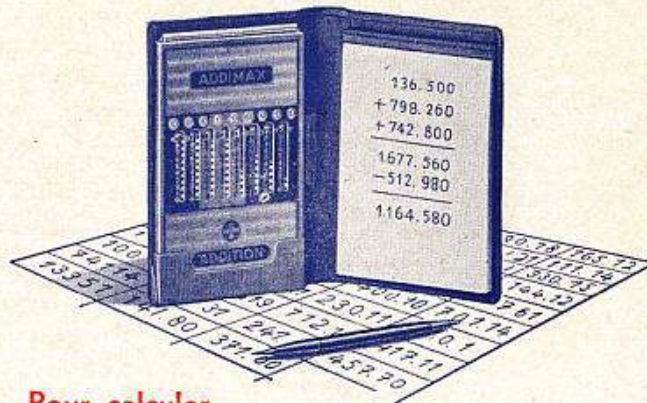

Pour calculer
la petite

ADDIMAX

... et la grande

Advertisement France 1956 RL/FD