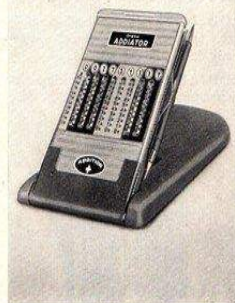

Abb. 3

Über 3 Millionen „Addiator“ in allen Teilen der Welt in Gebrauch!

Flyer 1958 RL/FD