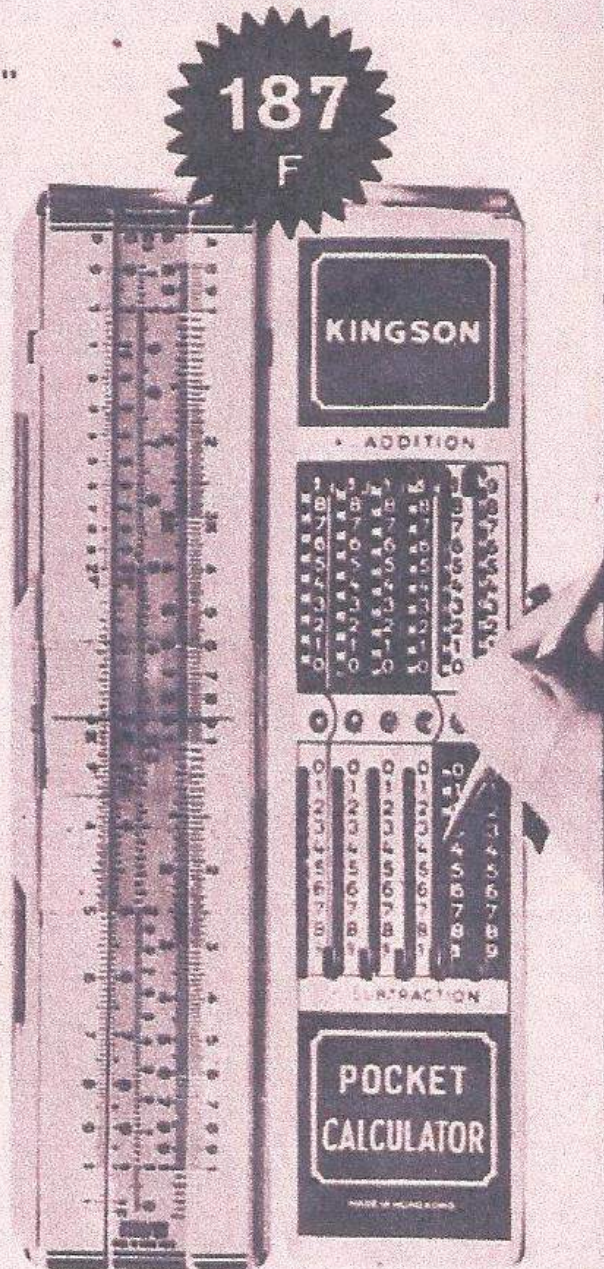

Hij rekt voor U!

**NIEUW... PRAKTISCH...
UW REKENMACHINE
IN ZAKFORMAAT +
UW REKENLAT
IN 1 ENKEL
APPARAAT!**

Zonder potlood noch papier
laat de calculator KINGSON,
gekoppeld aan een rekenlat,
toe volgende operaties on-
middellijk uit te voeren :
optellingen, aftrekkingen,
vermenigvuldigingen, delin-
gen, vaststellen van verhou-
dingen, oppervlaktes, volu-
mes, enz...

Het zeer gemakkelijk gebruik
van de calculator KINGSON
wordt u uitgelegd in de
brochure, die gratis gele-
verd wordt met ieder
apparaat

De calculator KINGSON
wordt geleverd in foedraal,
en kost slechts 187 F. +
10 F. (verzendingkosten).

**BESTEL HEM VANDAAG
NOG PER EENVOUDIGE
BRIEFKAART AAN :**

MARCLÉN - IMPORT

ACHTER

VOOR

Azaléalaan 30 te Brussel 3

die hem aan huis bestelt tegen terugbetaling.

Advertisement in Eppo. KN