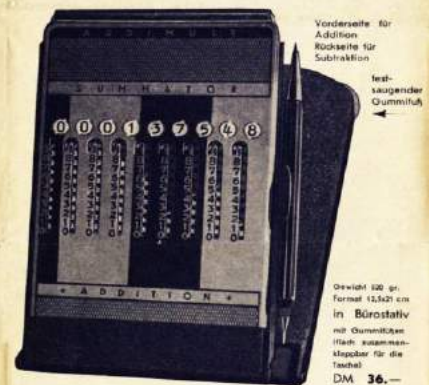

Für alle, die rechnen

bietet die **Addimult-Rechenmaschine**

richtige Resultate, schnelles, müheloses Arbeiten bei geringsten Kosten!