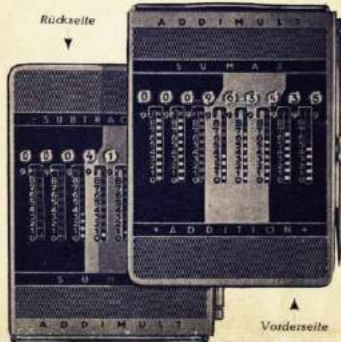

Automatische Addition und Subtraktion bis 10 000 000,00

Vollautomatische Sicherung gegen falsche Handhabung.

Direkt auf die Buch- oder Kontoseiten können Sie die Addimult legen, wenn Sie lange Zahlenreihen aufrechnen.

Die Addimult ist die handliche Präzisionsmaschine, die keine Rechenfehler kennt!

Moderne Konstruktion mit zwei Rechenwerken. Besonders übersichtliches Rechenfeld. Geätztes Messinggehäuse. Weicher, geräuschloser Lauf. Praktisch unbegrenzte Haltbarkeit. 3 Jahre volle Fabrikgarantie.

Praktisch und elegant für die Tasche!

Addimult - SUMMATOR

Die Addimult können Sie in Ihrer Tasche überallhin mitnehmen. Sie ist auch auf jedem Schreibtisch immer arbeitsbereit.

Flyer Adimult 1955/1956 FD

Zwei Rechenwerke ergeben doppelte Sicherheit!

Eine Fehlbedienung wird durch Signale sofort angezeigt und mechanisch verhindert!

Die bevorzugte Maschine für Buchhaltungszwecke ist das Modell **Saldor**.

Addimult - S A L D O R

2 kleinere Taschenmodelle (im Format 9x11 cm):

Für alle, die rechnen

bietet die **Addimult-Rechenmaschine**

richtige Resultate, schnelles, müheloses Arbeiten bei geringsten Kosten!