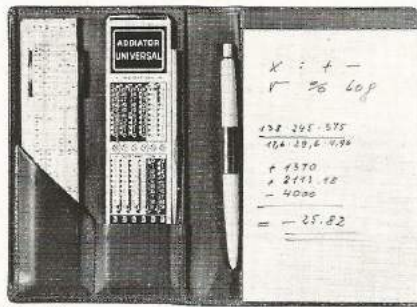

No. 52

Speciale ADDIATOR modellen

ADDIATOR-Multix modellen

... een praktische combinatie voor allerlei calculaties. Door het handige formaat is de ADDIATOR-Multix een ideale begeleider voor technicus en zakenman. In een smaakvol lederen etui met een originele ADDIATOR, rekenliniaal en notitieblok.

Voor ingenieur en technicus:

Model nr. 16R **ADDIATOR-Multix** met rekenliniaal, systeem Rietz

Model nr. 16A **ADDIATOR-Multix** met rekenliniaal, systeem "Darmstadt"
(Indien u dit wenst voor dezelfde prijs met een elektrische rekenliniaal)

Voor de zakenman:

Model nr. 16D **ADDIATOR-Multix** met een Disponent rekenliniaal voor de zakenman.

MINI-MULTIX, dezelfde uitvoering als de ADDIATOR-Multix, maar met een ADDIATOR-Universal-Lux rekenapparaat voor 6 cijfers. In een fraai lederen agenda met notitieblok en ballpoint.

Voor ingenieur en technicus:

Model nr. 52R **MINI-MULTIX** met rekenliniaal, systeem Rietz

Model nr. 52A **MINI-MULTIX** met rekenliniaal, systeem "Darmstadt"

Voor de zakenman:

Model nr. 52D **MINI-MULTIX** met rekenliniaal Disponent

ASTRO-ADDIATOR ... kan niet alleen uren (graden), minuten en seconden optellen en aftrekken, maar herleidt deze ook automatisch. Een betrouwbare, snelle medewerker voor geleerden, geodeten, meteorologen, astronomen, astrologen, piloten, ingenieurs, technici. Zijn kwaliteit is bewezen bij alle tijdcalculaties, enz.

Model nr. 66 **ASTRO-ADDIATOR** in lederen etui

Model nr. 65 **ASTRO-ADDIATOR** in lederen agenda met notitieblok
... **Assistent van de moderne computer.**

HEXADAT is een rekenmachine (messing) voor het hexadecimaal systeem. Het werkt met 8 cijfers tot FF FF FF FF. Dit komt overeen met een decimale waarde van 4.294.967.295.