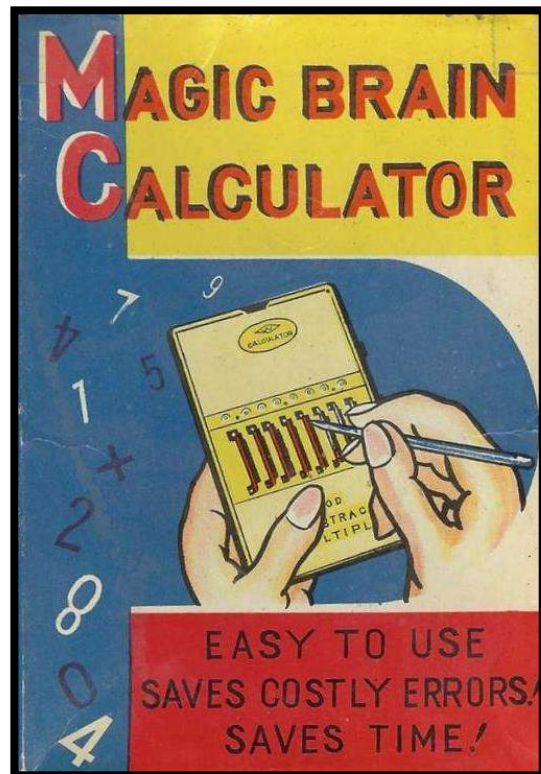

Cardboard box KN

Cardboard box Huey

Cette nouvelle machine à calculer ne coûte que 7.375 Fr. !

+ - X :

UN FONCTIONNEMENT TELLEMENT SIMPLE...
qu'en 3 jours un enfant même s'en servirait avec brio, et "jonglerait" avec les chiffres.
Si la machine à écrire exige des mois d'apprentissage, cette machine à calculer ne réclame que 2 heures d'attention pour effectuer désormais sans fatigue et sans erreurs devis, calcul du chiffre d'affaires, prix de revient, relevés de comptes, etc...
Et songez que la moindre erreur dans vos comptes coûte plus cher!