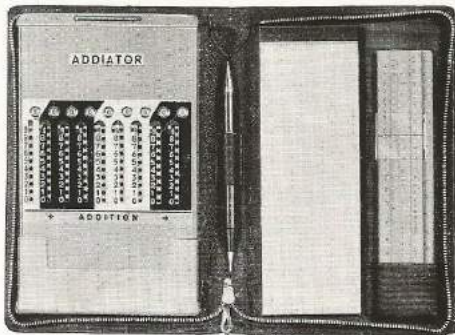

No. 26

Speciale ADDIATOR modellen

ADDIATOR-Multix modellen

... een praktische combinatie voor allerlei calculaties. Door het handige formaat is de ADDIATOR-Multix een ideale begeleider voor technicus en zakenman. In een smaakvol lederen etui met een originele ADDIATOR, rekenliniaal en notitieblok.

Voor ingenieur en technicus:

Model nr. 16R **ADDIATOR-Multix** met rekenliniaal, systeem Rietz

Model nr. 16A **ADDIATOR-Multix** met rekenliniaal, systeem "Darmstadt"
(Indien u dit wenst voor dezelfde prijs met een elektrische rekenliniaal)

Voor de zakenman:

Model nr. 16D **ADDIATOR-Multix** met een Disponent rekenliniaal voor de zakenman.

MINI-MULTIX, dezelfde uitvoering als de ADDIATOR-Multix, maar met een ADDIATOR-Universal-Lux rekenapparaat voor 6 cijfers. In een fraai lederen agenda met notitieblok en ballpoint.

Voor ingenieur en technicus:

Model nr. 52R **MINI-MULTIX** met rekenliniaal, systeem Rietz

Model nr. 52A **MINI-MULTIX** met rekenliniaal, systeem "Darmstadt"

Voor de zakenman:

Model nr. 52D **MINI-MULTIX** met rekenliniaal Disponent

ASTRO-ADDIATOR ... kan niet alleen uren (graden), minuten en seconden optellen en aftrekken, maar herleidt deze ook automatisch. Een betrouwbare, snelle medewerker voor geleerden, geodeten, meteorologen, astronomen, astrologen, piloten, ingenieurs, technici. Zijn kwaliteit is bewezen bij alle tijdcalculaties, enz.

Model nr. 66 **ASTRO-ADDIATOR** in lederen etui

Model nr. 65 **ASTRO-ADDIATOR** in lederen agenda met notitieblok
... **Assistent van de moderne computer.**

HEXADAT is een rekenmachine (messing) voor het hexadecimaal systeem. Het werkt met 8 cijfers tot FF FF FF FF. Dit komt overeen met een decimale waarde van 4.294.967.295.