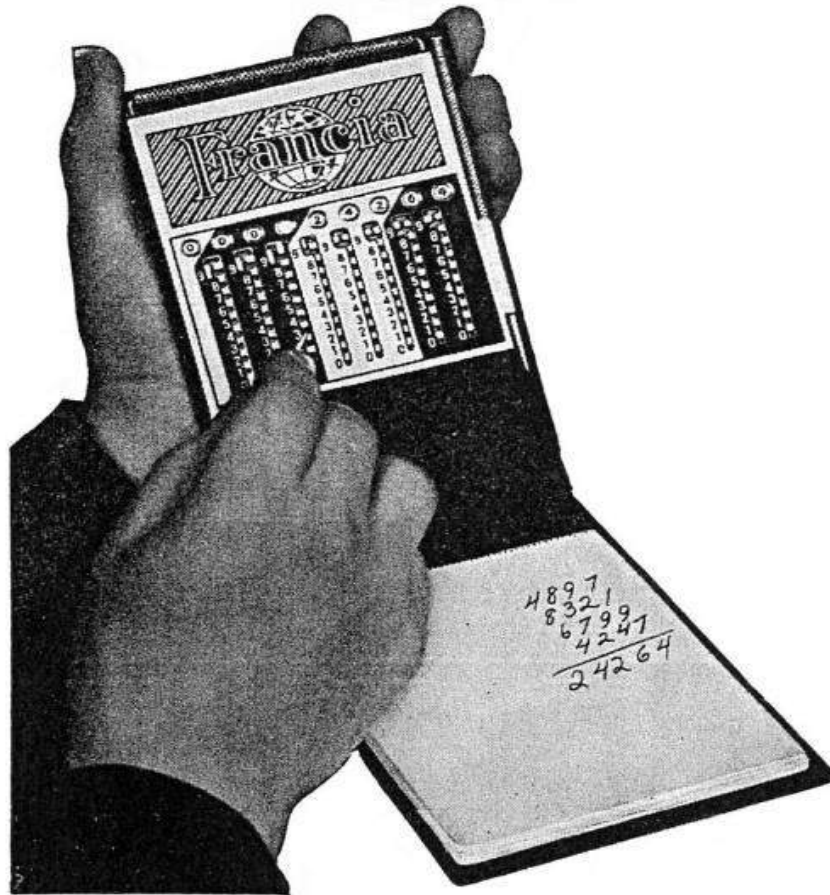

COMPTOIR "ELPE"
108, rue de la Folie-Méricourt, Paris XI^e

Stand de Démonstration : Foire de Paris, Halls du Bureau Moderne, Salle 4, Stand n° 404

Advertisement ELPE RL/FD

The "Francia" Hand, or Pocket, Adding Machine