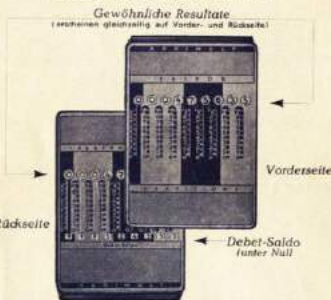

Zwei Rechenwerke ergeben doppelte Sicherheit!

Eine Fehlbedienung wird durch Signale sofort angezeigt und mechanisch verhindert!

Die bevorzugte Maschine für Buchhaltungszwecke ist das Modell **Saldor**.

Addimult - S A L D O R

2 kleinere Taschenmodelle (im Format 9x11 cm):