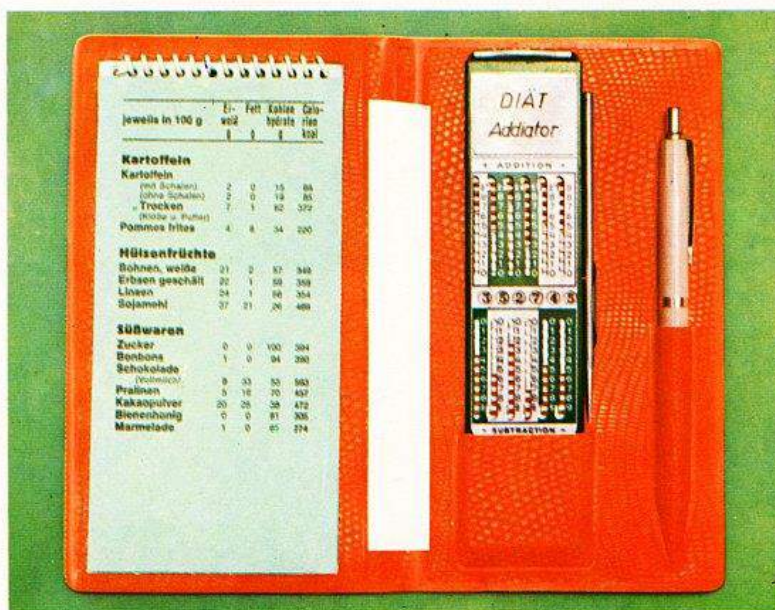

Diät-ADDIATOR wirbt für Sie!

Nr. 54 P

berechnet täglich:

**die gesunde Ernährung
die Schlankheits-Diät,
die vom Arzt verordneten
Nährwerte –
und die Ausgaben!**

Diät-ADDIATOR besteht aus einem Tabellen-Block, mit Anwendungsbeispielen, der die Kalorien, Kohlehydrate, sowie die Eiweiß- und Fett-Werte der bei uns allgemein gebräuchlichen Nahrungsmittel anzeigt, aus einem 6-stelligen ADDIATOR Präzisions-Rechenggerät für Addition und Subtraktion, einem Kugelschreiber, einer Zetteltasche unter dem Nährwertanzeiger, alles in moderner, abwaschbarer Kunstledertasche.

Ein Werbetext oder Firmenname wird auf dem oberen freien Feld des Rechenggerätes anstelle von DIÄT-ADDIATOR eingedruckt.

Die ständige und besondere Werbewirkung ist durch den täglichen Gebrauch des Diät-Rechners sowie durch die Originalität des Artikels gegeben.

Mindestabnahme: 100 Stück

DM 9.80 per Stück komplett in Steckkarton

Größere Mengen: Sonderangebot

ADDIATOR - Werk 762 Wolfach/Baden

110/2/73Team