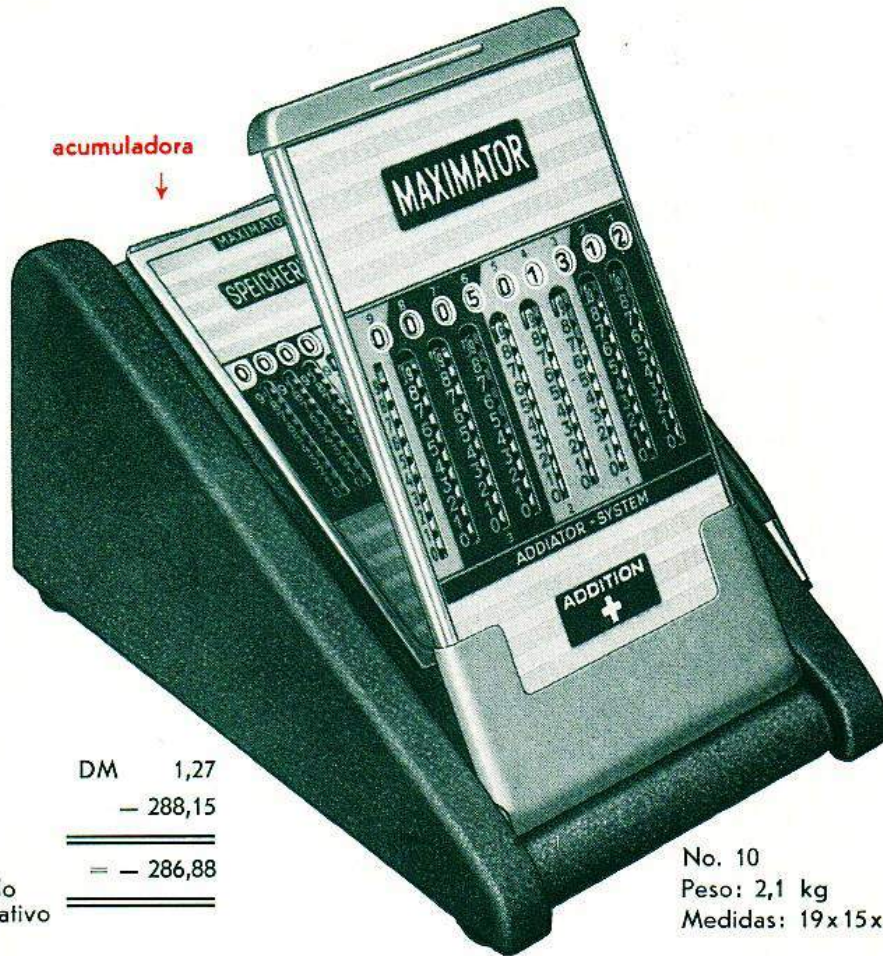

MAXIMATOR-S

La Calculadora para todas las Profesiones con Acumuladora

DM 1,27
- 288,15

= - 286,88

Saldo negativo

No. 10
Peso: 2,1 kg
Medidas: 19x15x10 cm

Acumulación:
15,37
+ 3,92
38,50 = 57,79 se acumula
+
3,80
15,60
+ 62,07 = 81,47 se acumula
139,26

Suma total en la acumuladora

a la izquierda	a la derecha
6,80	52,50 salario bruto
7,10	+ 3,20 horas extra
+ 0,58	-----
1,05	55,70

15,53	- 15,53 deducciones

	= 40,17 salario neto
	-----

a la vuelta!