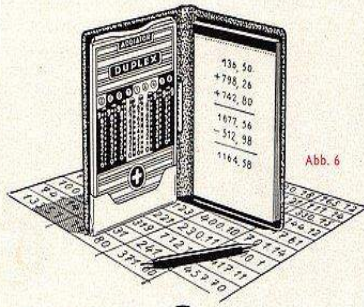

„Mein Tip ist wichtig:

Addiator
rechnet schnell und richtig!“

Taschenmodelle

ADDIATOR-Duplex I (Messing) in Ledernotiztasche (Abb. 6)
Abm.: 9x13x2 cm, Gewicht: ca. 250 g, Best.-Nr. 35

ADDIATOR-Duplex I (Messing) in Lederetui (Abb. 4), Abm.:
9x14x0,5 cm, Gewicht: ca. 180 g, Best.-Nr. 36

ADDIATOR-Duplex II (Alu) in Etui (Abb. 4), Abmessungen:
9x14x0,5 cm, Gewicht ca. 140 g, Best.-Nr. 47

ADDIATOR-Universal (Messing) in Lederetui, 6-stellig, (wie
Abb. 5) mit Negativ-Saldo, Abmessungen: 16x5x0,5 cm,
Gewicht: 90 g, Bestell.-Nr. 55

ADDIATOR-Arithma (Alu) in Lederetui (Abb. 5), 6-stellig, Ab-
messungen: 5x16x0,5 cm, Gewicht: 65 g, Best.-Nr. 56

- Richtig rechnen
- In halber Zeit
- Einfache Bedienung
- Größte Haltbarkeit
- Für jeden erschwinglich

Abb. 6

ORIGINAL ADDIATOR

ADDIATOR
RECHENMASCHINENFABRIK C. KOBLER
Berlin-Charlottenburg
Leibnizstraße 33

40 M 857 Bu